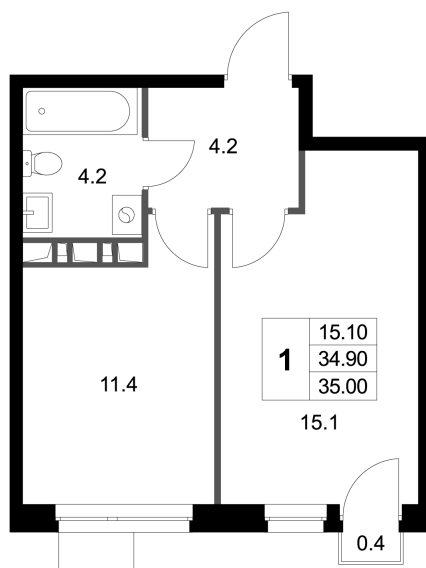

Номер: K298

Отсканируйте QR-код и
смотрите на сайте
legendamarusino.ru

1 КОМНАТНАЯ 35 М²

от 7 000 000 руб.

В ипотеку от 24 797 руб.

Высокие потолки

Во двор

Двор