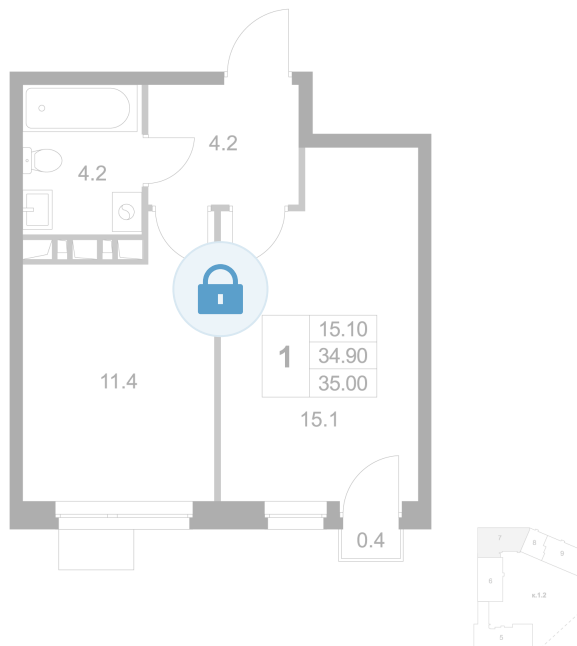

Номер: K298

1 комнатная 35 м²

Отсканируйте QR-код и
смотрите на сайте
legendamarusino.ru

Цена по запросу

Высокие потолки

Двор

С балконом

Старт продаж

| | | | |
|--------|-----|-------|------------|
| Корпус | 1.2 | Этаж | 4 |
| Секция | 7 | Сдача | 4 кв. 2026 |

12.06.2026 19:21 (Мск)

Не является публичной офертой, цена может быть скорректирована.
Информация взята с сайта «legendamarusino.ru».

На генплане 1.2

1 комнатная 35 м²

12.06.2026 19:21 (Мск)

Не является публичной офертой, цена может быть скорректирована.
Информация взята с сайта «legendamarusino.ru».