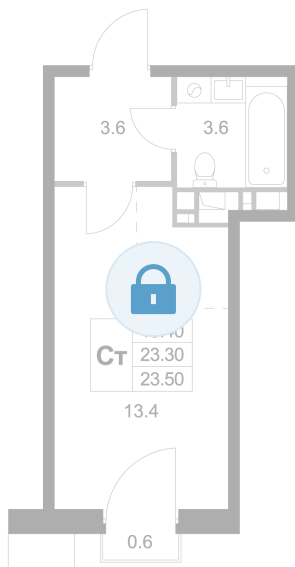

Номер: K192

Студия 23.5 м²

Отсканируйте QR-код и
смотрите на сайте
legendamarusino.ru

Цена по запросу

Двор

С балконом

Старт продаж

| | | | |
|--------|-----|-------|------------|
| Корпус | 1.2 | Этаж | 3 |
| Секция | 5 | Сдача | 4 кв. 2026 |

06.06.2026 13:21 (Мск)

Не является публичной офертой, цена может быть скорректирована.
Информация взята с сайта «legendamarusino.ru».

На этаже 3

Студия 23.5 м²

06.06.2026 13:21 (Мск)

Не является публичной офертой, цена может быть скорректирована.

Информация взята с сайта «legendamarusino.ru».

На генплане 1.2

Студия 23.5 м²

06.06.2026 13:21 (Мск)

Не является публичной офертой, цена может быть скорректирована.
Информация взята с сайта «legendamarusino.ru».