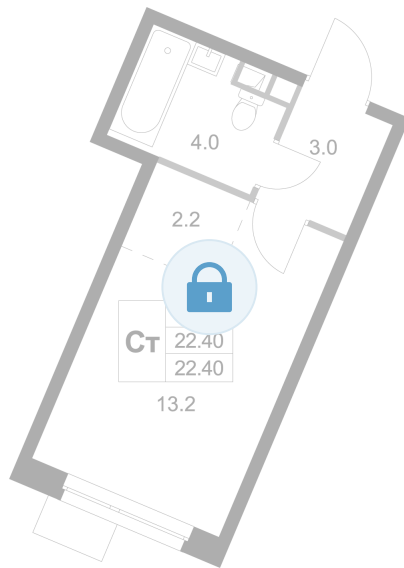

Номер: K326

# Студия 22.4 м<sup>2</sup>

Отсканируйте QR-код и  
смотрите на сайте  
legendamarusino.ru