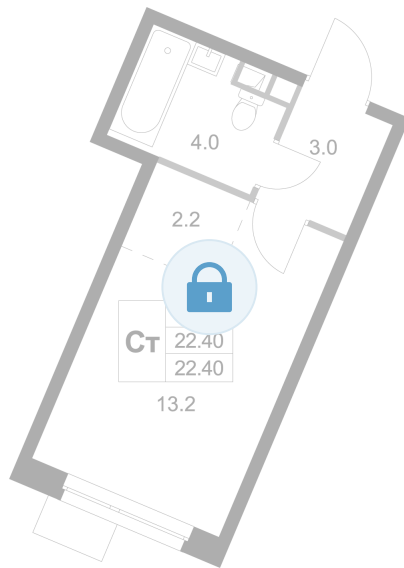

Номер: K326

Студия 22.4 м²

Отсканируйте QR-код и
смотрите на сайте
legendamarusino.ru

Цена по запросу

Высокие потолки

Двор

Корпус	1.2	Этаж	1
Секция	9	Сдача	4 кв. 2026

11.04.2026 08:12 (Мск)

Не является публичной офертой, цена может быть скорректирована.
Информация взята с сайта «legendamarusino.ru»

На этаже 1

Студия 22.4 м²

11.04.2026 08:12 (Мск)

Не является публичной офертой, цена может быть скорректирована.

Информация взята с сайта «legendamarusino.ru»

На генплане 1.2

Студия 22.4 м²

11.04.2026 08:12 (Мск)

Не является публичной офертой, цена может быть скорректирована.

Информация взята с сайта «legendamarusino.ru»