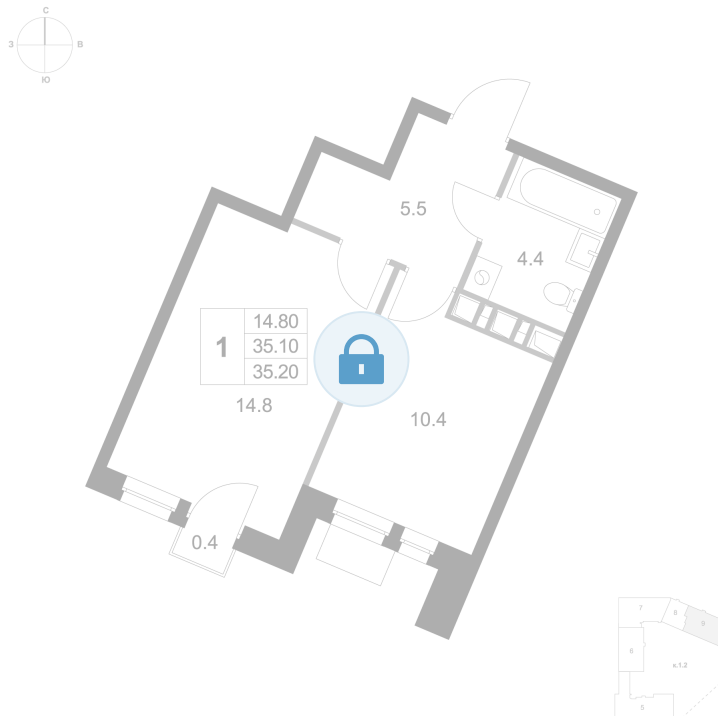

Номер: K345

1 комнатная 35.2 м²

Отсканируйте QR-код и
смотрите на сайте
legendamarusino.ru

Цена по запросу

Двор

С балконом

Старт продаж

Корпус	1.2	Этаж	4
Секция	9	Сдача	4 кв. 2026

12.06.2026 19:20 (Мск)

Не является публичной офертой, цена может быть скорректирована.
Информация взята с сайта «legendamarusino.ru».

На этаже 4

1 комнатная 35.2 м²

12.06.2026 19:20 (Мск)

Не является публичной офертой, цена может быть скорректирована.

Информация взята с сайта «legendamarusino.ru».

На генплане 1.2

1 комнатная 35.2 м²

12.06.2026 19:20 (Мск)

Не является публичной офертой, цена может быть скорректирована.
Информация взята с сайта «legendamarusino.ru».