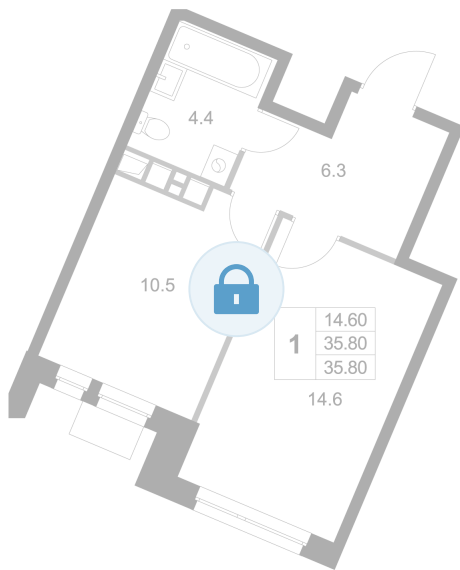

Номер: K312

1 комнатная 35.8 м<sup>2</sup>

Отсканируйте QR-код и  
смотрите на сайте  
legendamarusino.ru

## Цена по запросу

Двор

Старт продаж

Корпус	1.2	Этаж	3
Секция	8	Сдача	4 кв. 2026

16.06.2026 10:39 (Мск)

Не является публичной офертой, цена может быть скорректирована.  
Информация взята с сайта «legendamarusino.ru».

# На этаже 3

1 комнатная 35.8 м<sup>2</sup>

16.06.2026 10:39 (Мск)

Не является публичной офертой, цена может быть скорректирована.  
Информация взята с сайта «legendamarusino.ru».

На генплане 1.2

1 комнатная 35.8 м<sup>2</sup>