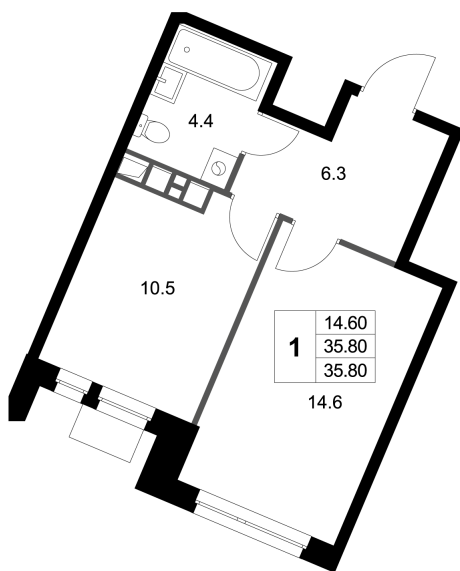

Номер: K312

Отсканируйте QR-код и
смотрите на сайте
legendamarusino.ru

1 КОМНАТНАЯ 35.8 М²

от 7 160 000 руб.

В ипотеку от 25 364 руб.

Во двор

Двор

Старт продаж