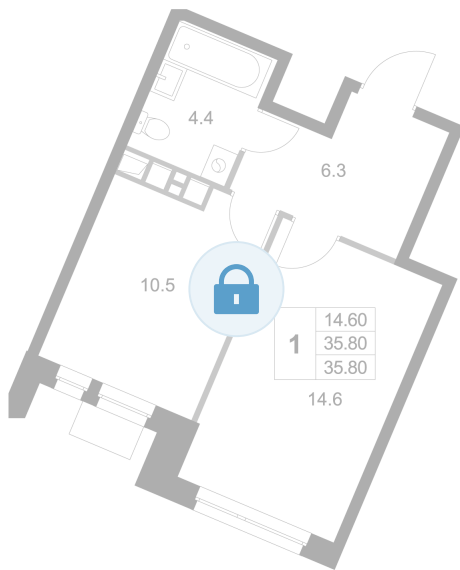

Номер: K312

1 комнатная 35.8 м<sup>2</sup>

Отсканируйте QR-код и  
смотрите на сайте  
legendamarusino.ru

## Цена по запросу

Двор

Старт продаж

Корпус	1.2	Этаж	3
Секция	8	Сдача	4 кв. 2026

19.04.2026 16:17 (Мск)

Не является публичной офертой, цена может быть скорректирована.  
Информация взята с сайта «legendamarusino.ru»

# На этаже 3

1 комнатная 35.8 м<sup>2</sup>

19.04.2026 16:17 (Мск)

Не является публичной офертой, цена может быть скорректирована.

Информация взята с сайта «legendamarusino.ru»

На генплане 1.2

1 комнатная 35.8 м<sup>2</sup>