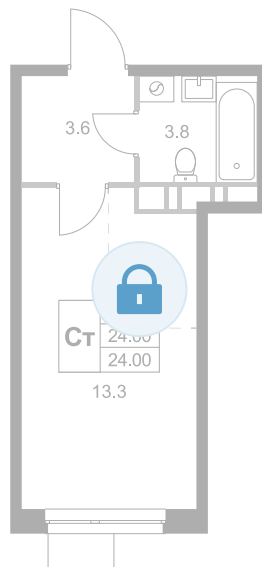

Номер: K64

Студия 24 м<sup>2</sup>

Отсканируйте QR-код и  
смотрите на сайте  
legendamarusino.ru

## Цена по запросу

Высокие потолки

Улица

Старт продаж

Корпус	1.1	Этаж	6
Секция	2	Сдача	4 кв. 2026

31.05.2026 05:46 (Мск)

Не является публичной офертой, цена может быть скорректирована.  
Информация взята с сайта «legendamarusino.ru».