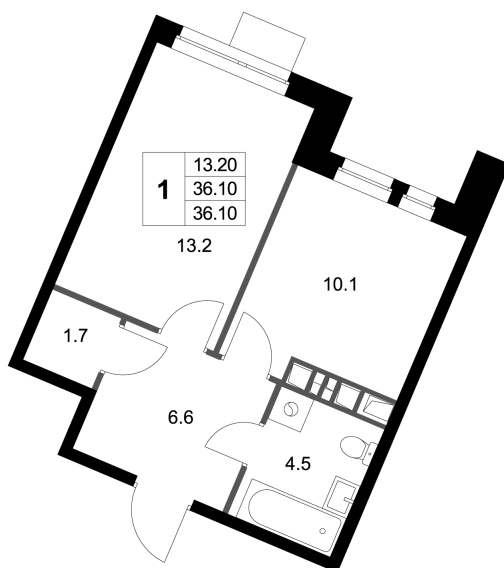

Номер: K314

Отсканируйте QR-код и
смотрите на сайте
legendamarusino.ru

1 КОМНАТНАЯ 36.1 М²

от 7 220 000 руб.

В ипотеку от 25 576 руб.

Высокие потолки

На улицу

Улица

На этаже 4

1 комнатная 36.1 м²

Адрес офиса продаж

Московская обл, г Люберцы, деревня Марусино, ул Заречная, д 10 к 1

03.04.2025 10:28 (Мск)

Не является публичной офертой, цена может быть скорректирована. Информация взята с сайта «legendamarusino.ru»