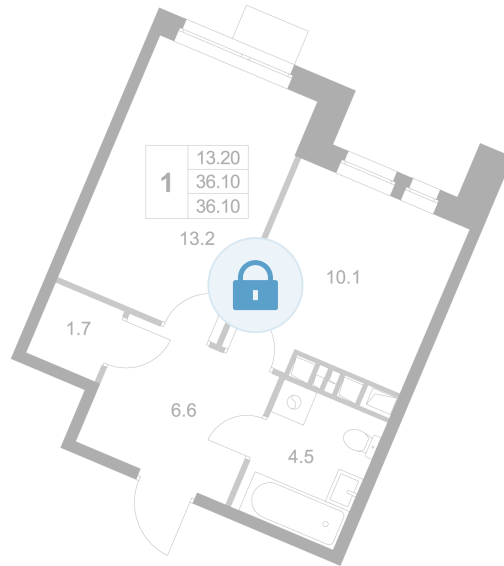

Номер: K314

1 комнатная 36.1 м²

Отсканируйте QR-код и
смотрите на сайте
legendamarusino.ru

Цена по запросу

Высокие потолки

Улица

Старт продаж

Корпус	1.2	Этаж	4
Секция	8	Сдача	4 кв. 2026

12.06.2026 19:23 (Мск)

Не является публичной офертой, цена может быть скорректирована.
Информация взята с сайта «legendamarusino.ru».

На генплане 1.2

1 комнатная 36.1 м²

12.06.2026 19:23 (Мск)

Не является публичной офертой, цена может быть скорректирована.
Информация взята с сайта «legendamarusino.ru».