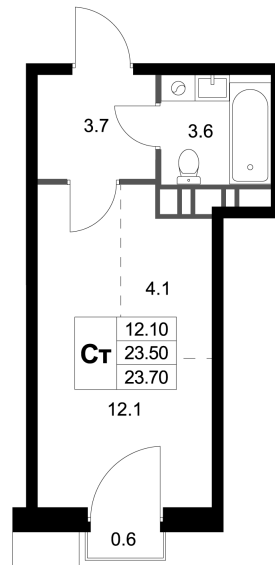

Номер: K167

Студия 23.7 м²

Отсканируйте QR-код и
смотрите на сайте
legendamarusino.ru

6 849 300 руб.

В ипотеку от 30 836 руб.

Двор

С балконом

Старт продаж

Корпус	1.1	Этаж	6
Секция	4	Сдача	4 кв. 2026

02.05.2026 11:44 (Мск)

Не является публичной офертой, цена может быть скорректирована.
Информация взята с сайта «legendamarusino.ru»

На генплане 1.1

Студия 23.7 м²