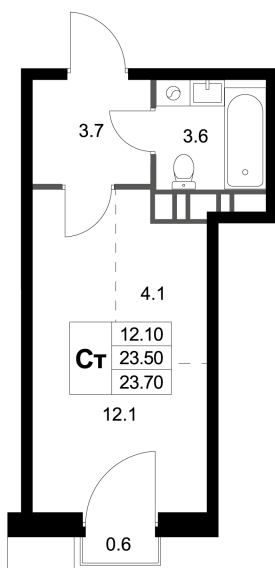

Номер: K167

## 4 999 515 руб.

В ипотеку от 19 865 руб.

Во двор

С балконом

Старт продаж

Корпус	1.1	Этаж	6
Секция	4	Сдача	4 кв. 2026

15.11.2024, 10:55

Не является публичной офертой, цена может быть скорректирована.  
Информация взята с сайта «legendamarusino.ru»

# На этаже 6

Студия 23.7 м<sup>2</sup>

15.11.2024, 10:55

Не является публичной офертой, цена может быть скорректирована.  
Информация взята с сайта «legendamarusino.ru»

На генплане 1.1

Студия 23.7 м<sup>2</sup>