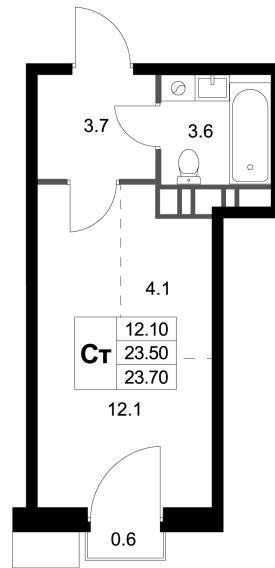

Номер: K167

# Студия 23.7 м<sup>2</sup>

Отсканируйте QR-код и  
смотрите на сайте  
legendamarusino.ru

## 9 100 800 руб.

В ипотеку от 39 286 руб.

Двор

С балконом

Старт продаж

|        |     |       |            |
|--------|-----|-------|------------|
| Корпус | 1.1 | Этаж  | 6          |
| Секция | 4   | Сдача | 4 кв. 2026 |

# На этаже 6

Студия 23.7 м<sup>2</sup>

21.06.2026 15:57 (Мск)

Не является публичной офертой, цена может быть скорректирована.  
Информация взята с сайта «legendamarusino.ru».

На генплане 1.1

Студия 23.7 м<sup>2</sup>