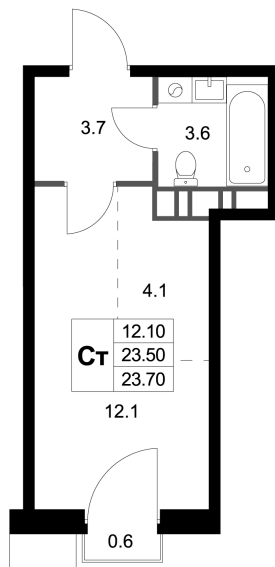

Номер: K167

# Студия 23.7 м<sup>2</sup>

Отсканируйте QR-код и  
смотрите на сайте  
legendamarusino.ru

## 9 100 800 руб.

В ипотеку от 39 286 руб.

Двор

С балконом

Старт продаж

Корпус	1.1	Этаж	6
Секция	4	Сдача	4 кв. 2026

21.06.2026 14:48 (Мск)

Не является публичной офертой, цена может быть скорректирована.  
Информация взята с сайта «legendamarusino.ru».

# На этаже 6

Студия 23.7 м<sup>2</sup>

21.06.2026 14:48 (Мск)

Не является публичной офертой, цена может быть скорректирована.

Информация взята с сайта «legendamarusino.ru».

На генплане 1.1

Студия 23.7 м<sup>2</sup>