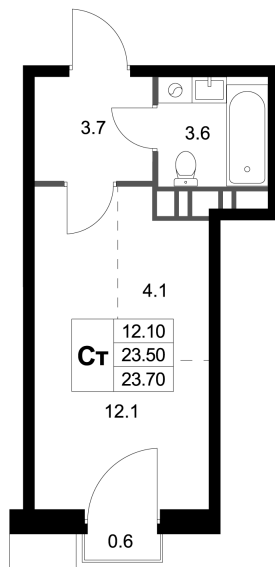

Номер: K167

# Студия 23.7 м<sup>2</sup>

Отсканируйте QR-код и  
смотрите на сайте  
legendamarusino.ru

## 5 664 300 руб.

Двор

С балконом

Старт продаж

Корпус	1.1	Этаж	6
Секция	4	Сдача	4 кв. 2026

13.02.2026 20:52 (Мск)

Не является публичной офертой, цена может быть скорректирована.  
Информация взята с сайта «legendamarusino.ru»

# На этаже 6

Студия 23.7 м<sup>2</sup>

13.02.2026 20:52 (Мск)

Не является публичной офертой, цена может быть скорректирована.

Информация взята с сайта «legendamarusino.ru»

На генплане 1.1

Студия 23.7 м<sup>2</sup>