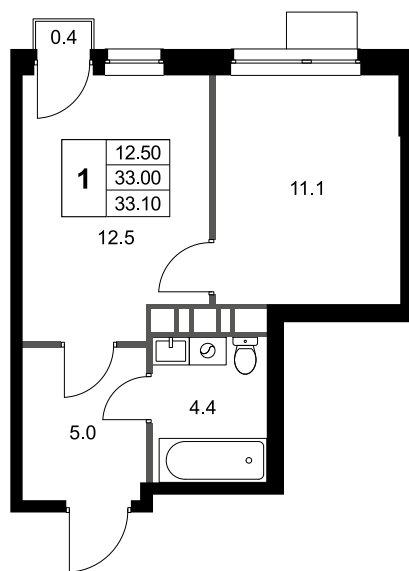

Номер: K113

Отсканируйте QR-код и
смотрите на сайте
legendamarusino.ru

1 КОМНАТНАЯ 33.1 М²

6 383 997 руб.

В ипотеку от 25 366 руб.

Высокие потолки

На улицу

С балконом

Старт продаж

Корпус	1.1	Этаж	6
Секция	3	Сдача	4 кв. 2026

15.11.2024, 09:18

Не является публичной офертой, цена может быть скорректирована.
Информация взята с сайта «legendamarusino.ru»

На этаже 6

1 комнатная 33.1 м²

15.11.2024, 09:18

Не является публичной офертой, цена может быть скорректирована.
Информация взята с сайта «legendamarusino.ru»

На генплане 1.1

1 комнатная 33.1 м²

15.11.2024, 09:18

Не является публичной офертой, цена может быть скорректирована.
Информация взята с сайта «legendamarusino.ru»