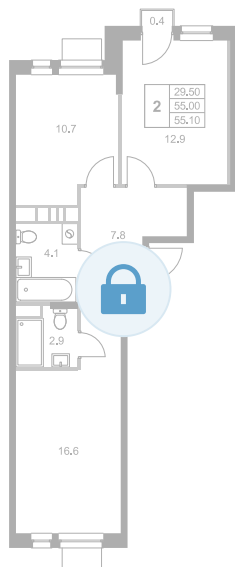

Номер: K28

2 комнатная 55.1 м²

Отсканируйте QR-код и
смотрите на сайте
legendamarusino.ru

Цена по запросу

Двор

Улица

С балконом

Мастер-спальня

Старт продаж

Корпус	1.1	Этаж	6
Секция	1	Сдача	4 кв. 2026

30.05.2026 18:45 (Мск)

Не является публичной офертой, цена может быть скорректирована.
Информация взята с сайта «legendamarusino.ru».

На этаже 6

2 комнатная 55.1 м²

30.05.2026 18:45 (Мск)

Не является публичной офертой, цена может быть скорректирована.

Информация взята с сайта «legendamarusino.ru».

На генплане 1.1

2 комнатная 55.1 м²

30.05.2026 18:45 (Мск)

Не является публичной офертой, цена может быть скорректирована.
Информация взята с сайта «legendamarusino.ru».