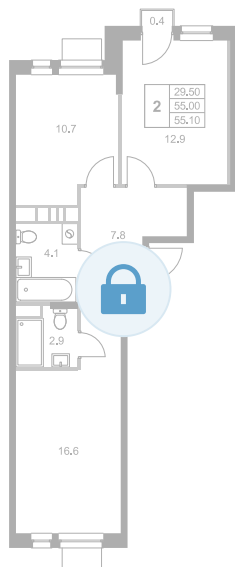

Номер: K28

2 комнатная 55.1 м<sup>2</sup>

Отсканируйте QR-код и  
смотрите на сайте  
legendamarusino.ru

## Цена по запросу

Двор

Улица

С балконом

Мастер-спальня

Корпус	1.1	Этаж	6
Секция	1	Сдача	4 кв. 2026

11.04.2026 08:10 (Мск)

Не является публичной офертой, цена может быть скорректирована.  
Информация взята с сайта «legendamarusino.ru»

# На этаже 6

2 комнатная 55.1 м<sup>2</sup>

11.04.2026 08:10 (Мск)

Не является публичной офертой, цена может быть скорректирована.

Информация взята с сайта «legendamarusino.ru»

На генплане 1.1

2 комнатная 55.1 м<sup>2</sup>