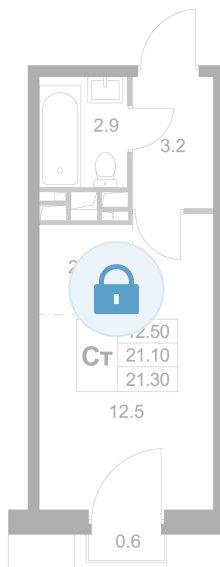

Номер: K145

Студия 21.3 м²

Отсканируйте QR-код и
смотрите на сайте
legendamarusino.ru

Цена по запросу

Двор

С балконом

Старт продаж

Корпус	1.1	Этаж	4
Секция	4	Сдача	4 кв. 2026

12.06.2026 19:24 (Мск)

Не является публичной офертой, цена может быть скорректирована.
Информация взята с сайта «legendamarusino.ru».

На этаже 4

Студия 21.3 м²

12.06.2026 19:24 (Мск)

Не является публичной офертой, цена может быть скорректирована.

Информация взята с сайта «legendamarusino.ru».

На генплане 1.1

Студия 21.3 м²

12.06.2026 19:24 (Мск)

Не является публичной офертой, цена может быть скорректирована.
Информация взята с сайта «legendamarusino.ru».