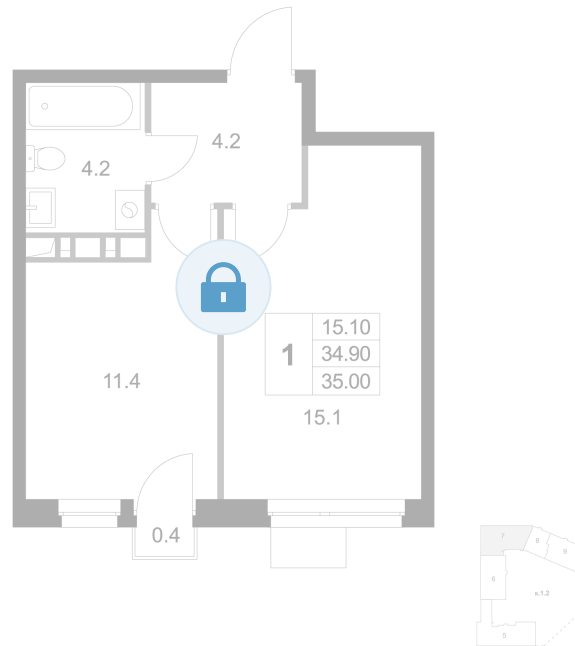

Номер: K292

1 комнатная 35 м²

Отсканируйте QR-код и
смотрите на сайте
legendamarusino.ru

Цена по запросу

Двор

С балконом

Старт продаж

Корпус	1.2	Этаж	3
Секция	7	Сдача	4 кв. 2026

12.06.2026 19:26 (Мск)

Не является публичной офертой, цена может быть скорректирована.
Информация взята с сайта «legendamarusino.ru».

На этаже 3

1 комнатная 35 м²

12.06.2026 19:26 (Мск)

Не является публичной офертой, цена может быть скорректирована.

Информация взята с сайта «legendamarusino.ru».

На генплане 1.2

1 комнатная 35 м²

12.06.2026 19:26 (Мск)

Не является публичной офертой, цена может быть скорректирована.
Информация взята с сайта «legendamarusino.ru».