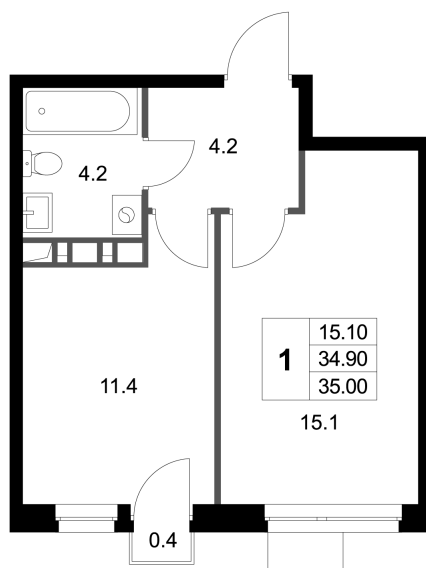

Номер: K292

1 КОМНАТНАЯ 35 М²

Отсканируйте QR-код и
смотрите на сайте
legendamarusino.ru

от 7 000 000 руб.

В ипотеку от 24 797 руб.

Во двор

Двор

С балконом