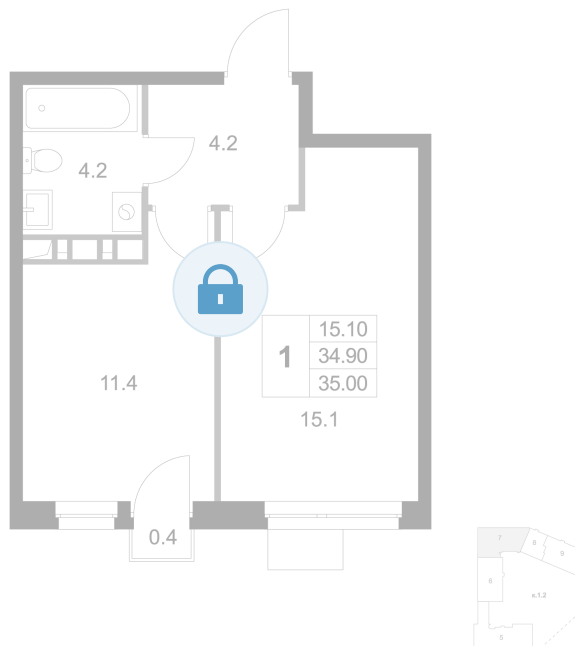

Номер: K292

1 комнатная 35 м<sup>2</sup>

Отсканируйте QR-код и  
смотрите на сайте  
legendamarusino.ru

## Цена по запросу

Двор

С балконом

Корпус	1.2	Этаж	3
Секция	7	Сдача	4 кв. 2026

11.04.2026 10:57 (Мск)

Не является публичной офертой, цена может быть скорректирована.  
Информация взята с сайта «legendamarusino.ru»

На генплане 1.2

1 комнатная 35 м<sup>2</sup>

11.04.2026 10:57 (Мск)

Не является публичной офертой, цена может быть скорректирована.

Информация взята с сайта «legendamarusino.ru»