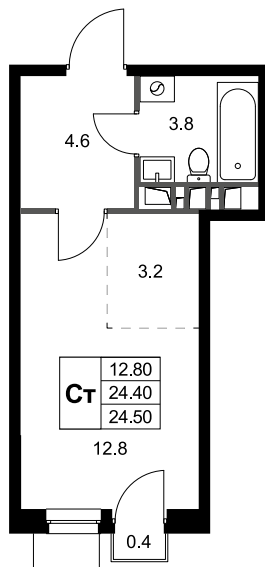

Номер: K13

# Студия 24.4 м<sup>2</sup>

Отсканируйте QR-код и  
смотрите на сайте  
legendamarusino.ru

# На этаже 3

Студия 24.4 м<sup>2</sup>

23.04.2026 16:12 (Мск)

Не является публичной офертой, цена может быть скорректирована.

Информация взята с сайта «legendamarusino.ru»

На генплане 1.1

Студия 24.4 м<sup>2</sup>