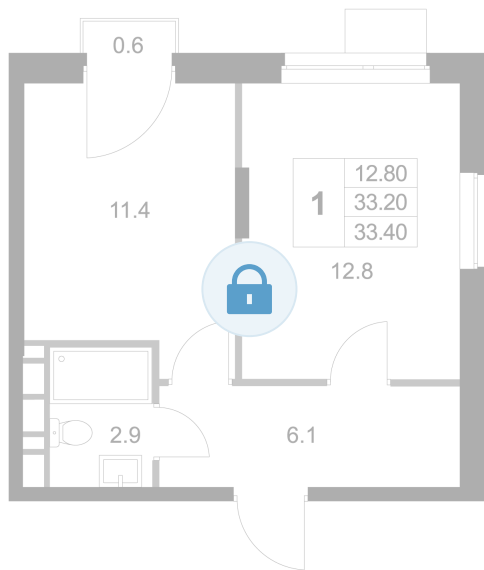

Номер: K162

1 комнатная 33.4 м²

Отсканируйте QR-код и
смотрите на сайте
legendamarusino.ru

Цена по запросу

Двор

Угловая

С балконом

Старт продаж

Корпус	1.1	Этаж	6
Секция	4	Сдача	4 кв. 2026

12.06.2026 19:24 (Мск)

Не является публичной офертой, цена может быть скорректирована.
Информация взята с сайта «legendamarusino.ru».

На этаже 6

1 комнатная 33.4 м²

12.06.2026 19:24 (Мск)

Не является публичной офертой, цена может быть скорректирована.

Информация взята с сайта «legendamarusino.ru».

На генплане 1.1

1 комнатная 33.4 м²

12.06.2026 19:24 (Мск)

Не является публичной офертой, цена может быть скорректирована.
Информация взята с сайта «legendamarusino.ru».