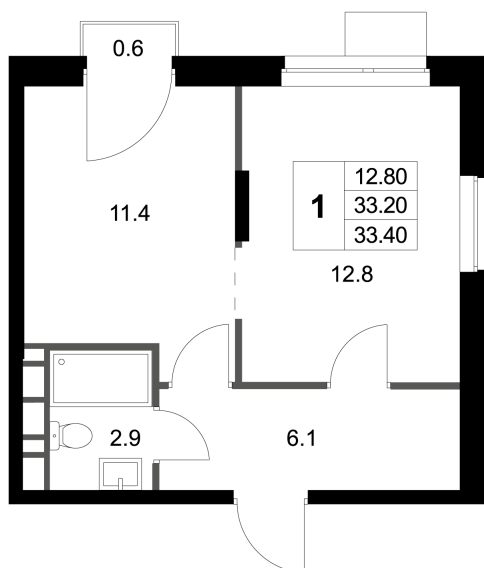

Номер: K162

Отсканируйте QR-код и
смотрите на сайте
legendamarusino.ru

1 КОМНАТНАЯ 33.4 М²

6 441 691 руб.

В ипотеку от 25 595 руб.

Во двор

Угловая

С балконом

Старт продаж

Корпус	1.1	Этаж	6
Секция	4	Сдача	4 кв. 2026

15.11.2024, 09:43

Не является публичной офертой, цена может быть скорректирована.
Информация взята с сайта «legendamarusino.ru»

На этаже 6

1 комнатная 33.4 м²

15.11.2024, 09:43

Не является публичной офертой, цена может быть скорректирована.

Информация взята с сайта «legendamarusino.ru»

На генплане 1.1

1 комнатная 33.4 м²

15.11.2024, 09:43

Не является публичной офертой, цена может быть скорректирована.
Информация взята с сайта «legendamarusino.ru»