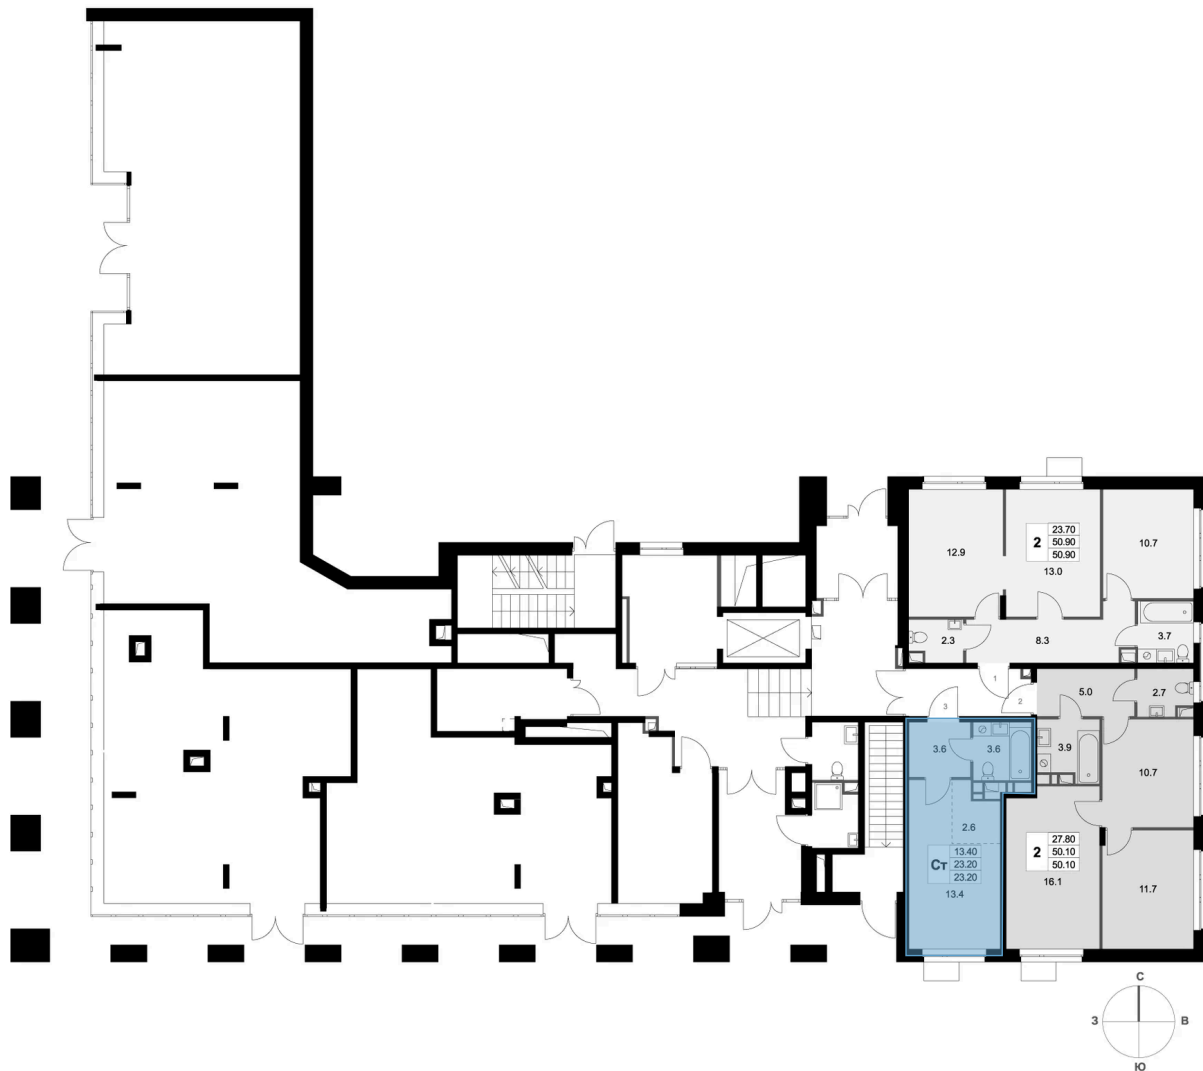

Номер: K179

Студия 23.2 м²

Отсканируйте QR-код и
смотрите на сайте
legendamarusino.ru

Цена по запросу

Высокие потолки

Двор

Старт продаж

Корпус	1.2	Этаж	1
Секция	5	Сдача	4 кв. 2026

30.05.2026 11:57 (Мск)

Не является публичной офертой, цена может быть скорректирована.
Информация взята с сайта «legendamarusino.ru».

На этаже 1

Студия 23.2 м²

30.05.2026 11:57 (Мск)

Не является публичной офертой, цена может быть скорректирована.

Информация взята с сайта «legendamarusino.ru».

На генплане 1.2

Студия 23.2 м²

30.05.2026 11:57 (Мск)

Не является публичной офертой, цена может быть скорректирована.
Информация взята с сайта «legendamarusino.ru».