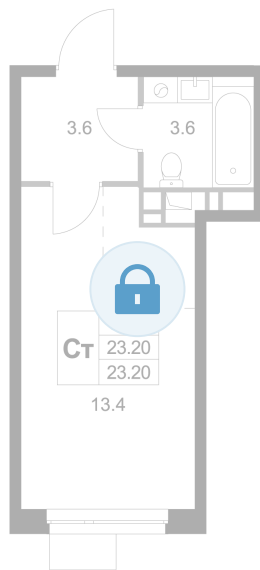

Номер: K179

Студия 23.2 м²

Отсканируйте QR-код и
смотрите на сайте
legendamarusino.ru

Цена по запросу

Высокие потолки

Двор

Старт продаж

Корпус	1.2	Этаж	1
Секция	5	Сдача	4 кв. 2026

30.05.2026 11:57 (Мск)

Не является публичной офертой, цена может быть скорректирована.
Информация взята с сайта «legendamarusino.ru».

На этаже 1

Студия 23.2 м²

30.05.2026 11:57 (Мск)

Не является публичной офертой, цена может быть скорректирована.

Информация взята с сайта «legendamarusino.ru».

На генплане 1.2

Студия 23.2 м²

30.05.2026 11:57 (Мск)

Не является публичной офертой, цена может быть скорректирована.
Информация взята с сайта «legendamarusino.ru».