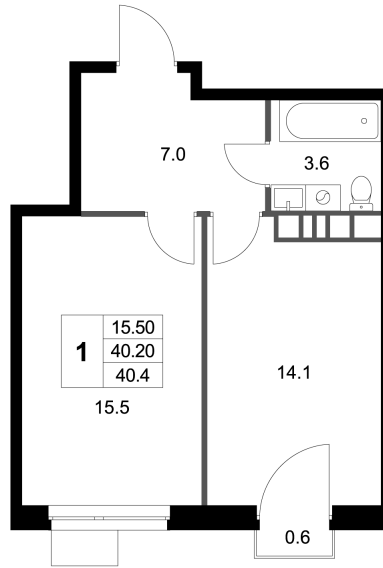

Номер: K166

1 комнатная 40.4 м<sup>2</sup>

Отсканируйте QR-код и  
смотрите на сайте  
legendamarusino.ru

14 382 400 руб.

В ипотеку от 62 086 руб.

Двор

С балконом

Старт продаж

Корпус	1.1	Этаж	6
Секция	4	Сдача	4 кв. 2026

02.06.2026 03:13 (Мск)

Не является публичной офертой, цена может быть скорректирована.  
Информация взята с сайта «legendamarusino.ru».

На генплане 1.1

1 комнатная 40.4 м<sup>2</sup>