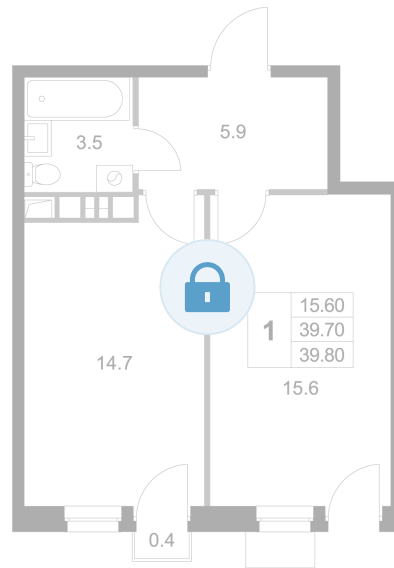

Номер: K252

1 комнатная 39.8 м²

Отсканируйте QR-код и
смотрите на сайте
legendamarusino.ru

Цена по запросу

Двор

С балконом

Старт продаж

Корпус	1.2	Этаж	3
Секция	6	Сдача	4 кв. 2026

12.06.2026 19:24 (Мск)

Не является публичной офертой, цена может быть скорректирована.
Информация взята с сайта «legendamarusino.ru».

На этаже 3

1 комнатная 39.8 м²

12.06.2026 19:24 (Мск)

Не является публичной офертой, цена может быть скорректирована.

Информация взята с сайта «legendamarusino.ru».

На генплане 1.2

1 комнатная 39.8 м²

12.06.2026 19:24 (Мск)

Не является публичной офертой, цена может быть скорректирована.
Информация взята с сайта «legendamarusino.ru».