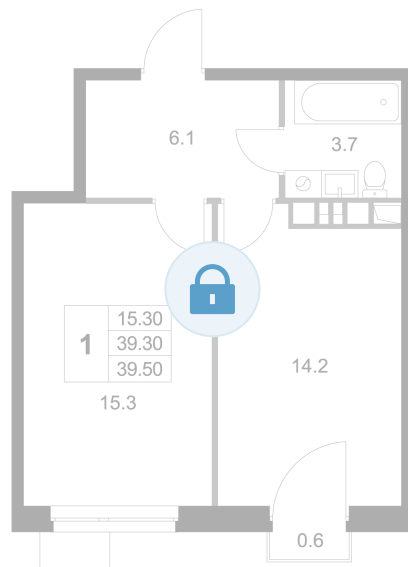

Номер: K194

1 комнатная 39.5 м²

Отсканируйте QR-код и
смотрите на сайте
legendamarusino.ru

Цена по запросу

Двор

С балконом

Старт продаж

Корпус	1.2	Этаж	3
Секция	5	Сдача	4 кв. 2026

20.06.2026 19:18 (Мск)

Не является публичной офертой, цена может быть скорректирована.
Информация взята с сайта «legendamarusino.ru».

На генплане 1.2

1 комнатная 39.5 м²

20.06.2026 19:18 (Мск)

Не является публичной офертой, цена может быть скорректирована.
Информация взята с сайта «legendamarusino.ru».