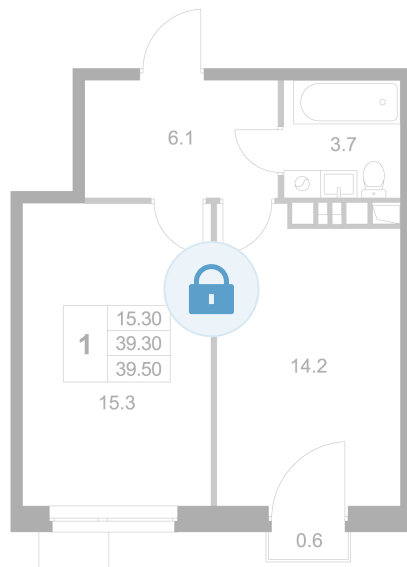

Номер: K194

1 комнатная 39.5 м<sup>2</sup>

Отсканируйте QR-код и  
смотрите на сайте  
legendamarusino.ru

## Цена по запросу

Двор

С балконом

Старт продаж

|        |     |       |            |
|--------|-----|-------|------------|
| Корпус | 1.2 | Этаж  | 3          |
| Секция | 5   | Сдача | 4 кв. 2026 |

20.06.2026 18:02 (Мск)