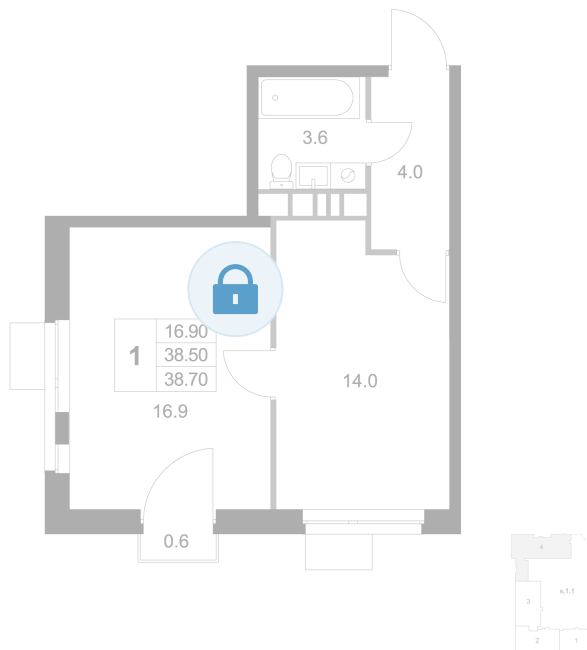

Номер: K168

1 комнатная 38.7 м²

Отсканируйте QR-код и
смотрите на сайте
legendamarusino.ru

Цена по запросу

Двор

Улица

Угловая

С балконом

Корпус	1.1	Этаж	6
Секция	4	Сдача	4 кв. 2026

11.04.2026 08:09 (Мск)

Не является публичной офертой, цена может быть скорректирована.
Информация взята с сайта «legendamarusino.ru»

На этаже 6

1 комнатная 38.7 м²

11.04.2026 08:09 (Мск)

Не является публичной офертой, цена может быть скорректирована.

Информация взята с сайта «legendamarusino.ru»

На генплане 1.1

1 комнатная 38.7 м²

11.04.2026 08:09 (Мск)

Не является публичной офертой, цена может быть скорректирована.