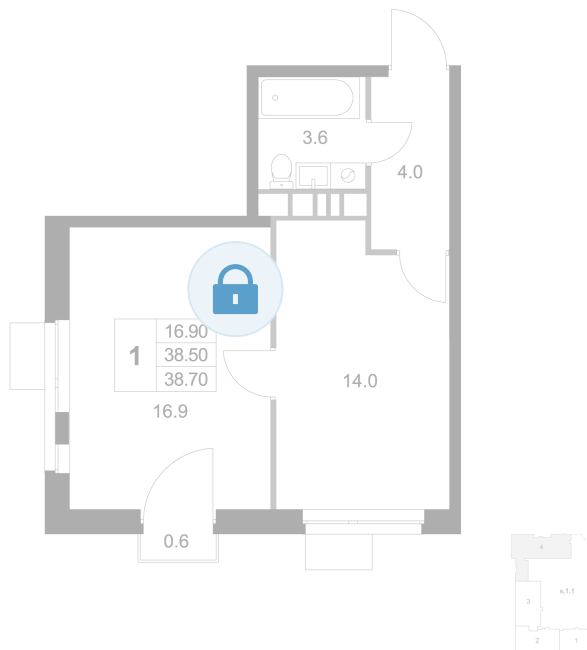

Номер: K168

1 комнатная 38.7 м<sup>2</sup>

Отсканируйте QR-код и  
смотрите на сайте  
legendamarusino.ru

## Цена по запросу

Двор

Улица

Угловая

С балконом

Старт продаж

Корпус	1.1	Этаж	6
Секция	4	Сдача	4 кв. 2026

30.05.2026 23:50 (Мск)