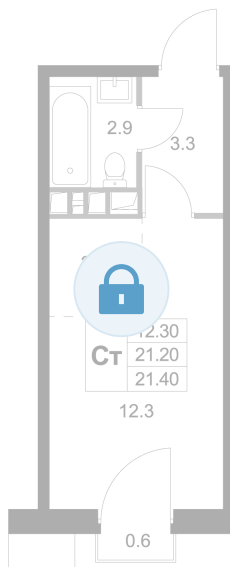

Номер: K203

Студия 21.4 м²

Отсканируйте QR-код и
смотрите на сайте
legendamarusino.ru

Цена по запросу

Двор

С балконом

Старт продаж

Корпус	1.2	Этаж	4
Секция	5	Сдача	4 кв. 2026

30.05.2026 23:42 (Мск)

Не является публичной офертой, цена может быть скорректирована.
Информация взята с сайта «legendamarusino.ru».

На этаже 4

Студия 21.4 м²

30.05.2026 23:42 (Мск)

Не является публичной офертой, цена может быть скорректирована.

Информация взята с сайта «legendamarusino.ru».

На генплане 1.2

Студия 21.4 м²

30.05.2026 23:42 (Мск)

Не является публичной офертой, цена может быть скорректирована.
Информация взята с сайта «legendamarusino.ru».