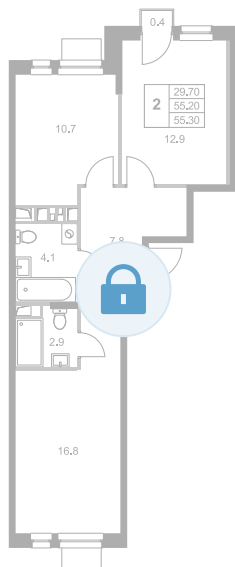

Номер: K16

2 комнатная 55.2 м<sup>2</sup>

Отсканируйте QR-код и  
смотрите на сайте  
legendamarusino.ru

## Цена по запросу

Двор

Улица

Мастер-спальня

Старт продаж

Корпус	1.1	Этаж	3
Секция	1	Сдача	4 кв. 2026

26.05.2026 13:44 (Мск)

Не является публичной офертой, цена может быть скорректирована.  
Информация взята с сайта «legendamarusino.ru».

# На этаже 3

2 комнатная 55.2 м<sup>2</sup>

26.05.2026 13:44 (Мск)

Не является публичной офертой, цена может быть скорректирована.  
Информация взята с сайта «legendamarusino.ru».

На генплане 1.1

2 комнатная 55.2 м<sup>2</sup>