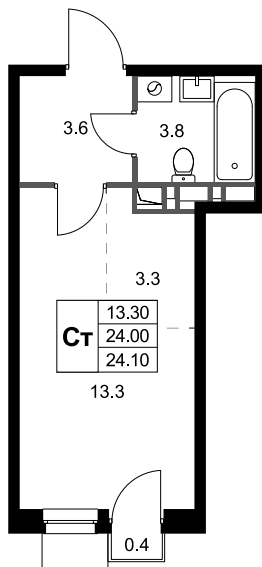

# Студия 24.1 м<sup>2</sup>

Отсканируйте QR-код и  
смотрите на сайте  
legendamarusino.ru