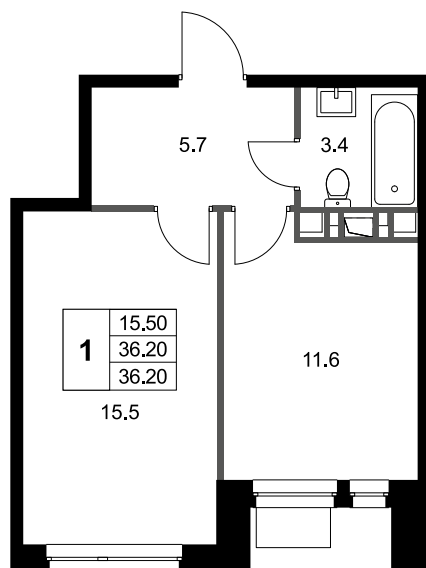

Номер: K42

Отсканируйте QR-код и
смотрите на сайте
legendamarusino.ru

1 КОМНАТНАЯ 36.2 М²

от 7 240 000 руб.

В ипотеку от 25 647 руб.

На улицу

Улица

Старт продаж