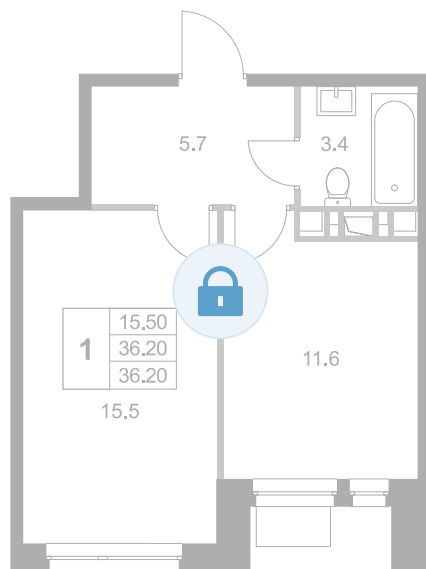

Номер: K42

1 комнатная 36.2 м²

Отсканируйте QR-код и
смотрите на сайте
legendamarusino.ru

Цена по запросу

Улица

Старт продаж

Корпус	1.1	Этаж	3
Секция	2	Сдача	4 кв. 2026

15.06.2026 10:32 (Мск)

Не является публичной офертой, цена может быть скорректирована.
Информация взята с сайта «legendamarusino.ru».

На этаже 3

1 комнатная 36.2 м²

15.06.2026 10:32 (Мск)

Не является публичной офертой, цена может быть скорректирована.

Информация взята с сайта «legendamarusino.ru».

На генплане 1.1

1 комнатная 36.2 м²

15.06.2026 10:32 (Мск)

Не является публичной офертой, цена может быть скорректирована.
Информация взята с сайта «legendamarusino.ru».