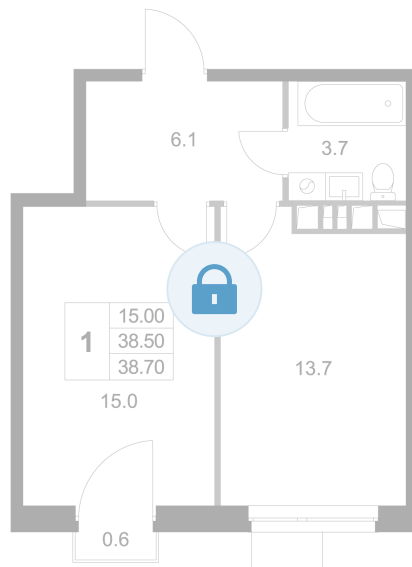

Номер: K146

1 комнатная 38.7 м²

Отсканируйте QR-код и
смотрите на сайте
legendamarusino.ru

Цена по запросу

Двор

С балконом

Корпус	1.1	Этаж	4
Секция	4	Сдача	4 кв. 2026

11.04.2026 08:14 (Мск)

Не является публичной офертой, цена может быть скорректирована.
Информация взята с сайта «legendamarusino.ru»

На этаже 4

1 комнатная 38.7 м²

11.04.2026 08:14 (Мск)

Не является публичной офертой, цена может быть скорректирована.

Информация взята с сайта «legendamarusino.ru»

На генплане 1.1

1 комнатная 38.7 м²

11.04.2026 08:14 (Мск)

Не является публичной офертой, цена может быть скорректирована.

Информация взята с сайта «legendamarusino.ru»