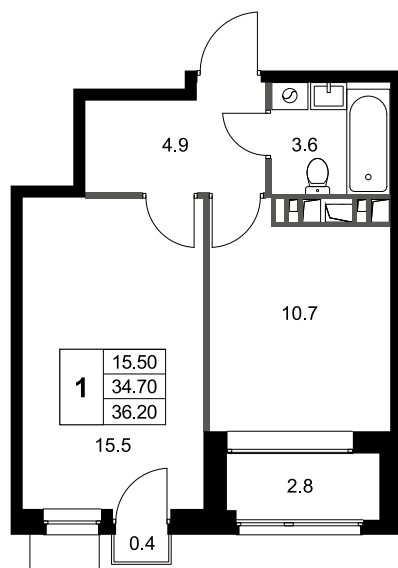

Номер: K14

Отсканируйте QR-код и
смотрите на сайте
legendamarusino.ru

1 КОМНАТНАЯ 36.1 М²

от 7 220 000 руб.

В ипотеку от 25 576 руб.

На улицу

Улица

С лоджией