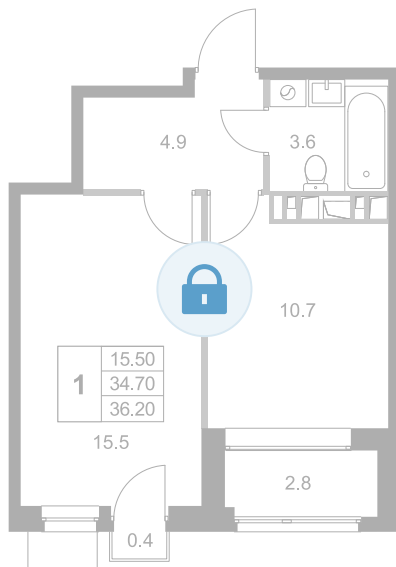

Номер: K14

1 комнатная 36.1 м²

Отсканируйте QR-код и
смотрите на сайте
legendamarusino.ru

Цена по запросу

Улица

С лоджией

Корпус	1.1	Этаж	3
Секция	1	Сдача	4 кв. 2026

11.04.2026 08:14 (Мск)

Не является публичной офертой, цена может быть скорректирована.
Информация взята с сайта «legendamarusino.ru»

На генплане 1.1

1 комнатная 36.1 м²

11.04.2026 08:14 (Мск)

Не является публичной офертой, цена может быть скорректирована.