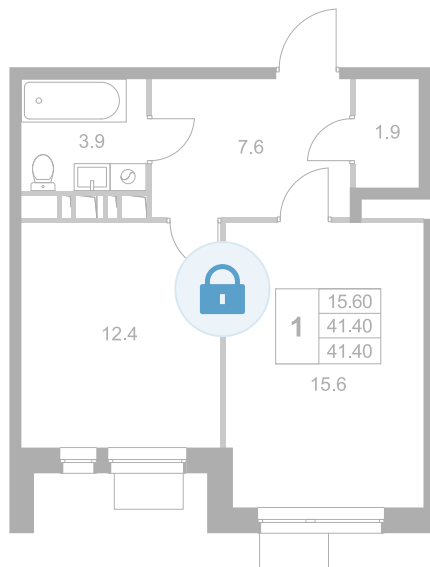

Номер: K101

1 комнатная 41.4 м<sup>2</sup>

Отсканируйте QR-код и  
смотрите на сайте  
legendamarusino.ru

## Цена по запросу

Двор

Старт продаж

Гардеробная

Корпус	1.1	Этаж	5
Секция	3	Сдача	4 кв. 2026

24.06.2026 07:15 (Мск)

Не является публичной офертой, цена может быть скорректирована.  
Информация взята с сайта «legendamarusino.ru».

# На этаже 5

1 комнатная 41.4 м<sup>2</sup>

24.06.2026 07:15 (Мск)

Не является публичной офертой, цена может быть скорректирована.

Информация взята с сайта «legendamarusino.ru».

На генплане 1.1

1 комнатная 41.4 м<sup>2</sup>