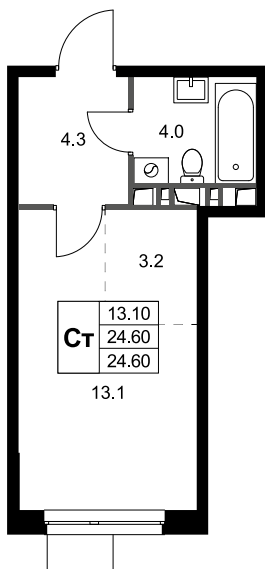

Номер: К34

СТУДИЯ 24.6 М²

Отсканируйте QR-код и
смотрите на сайте
legendamarusino.ru

5 158 251 руб.

В ипотеку от 20 496 руб.

На улицу

Старт продаж

Корпус	1.1	Этаж	2
Секция	2	Сдача	4 кв. 2026

15.11.2024, 10:47

Не является публичной офертой, цена может быть скорректирована.
Информация взята с сайта «legendamarusino.ru»

На этаже 2

Студия 24.6 м²

15.11.2024, 10:47

Не является публичной офертой, цена может быть скорректирована.
Информация взята с сайта «legendamarusino.ru»

На генплане 1.1

Студия 24.6 м²

15.11.2024, 10:47

Не является публичной офертой, цена может быть скорректирована.
Информация взята с сайта «legendamarusino.ru»