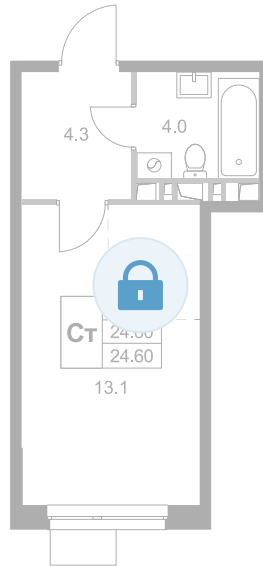

Номер: К34

Студия 24.6 м²

Отсканируйте QR-код и
смотрите на сайте
legendamarusino.ru

Цена по запросу

Улица

Старт продаж

Корпус	1.1	Этаж	2
Секция	2	Сдача	4 кв. 2026

27.04.2026 09:13 (Мск)

Не является публичной офертой, цена может быть скорректирована.
Информация взята с сайта «legendamarusino.ru»

На генплане 1.1

Студия 24.6 м²

27.04.2026 09:13 (Мск)

Не является публичной офертой, цена может быть скорректирована.
Информация взята с сайта «legendamarusino.ru»